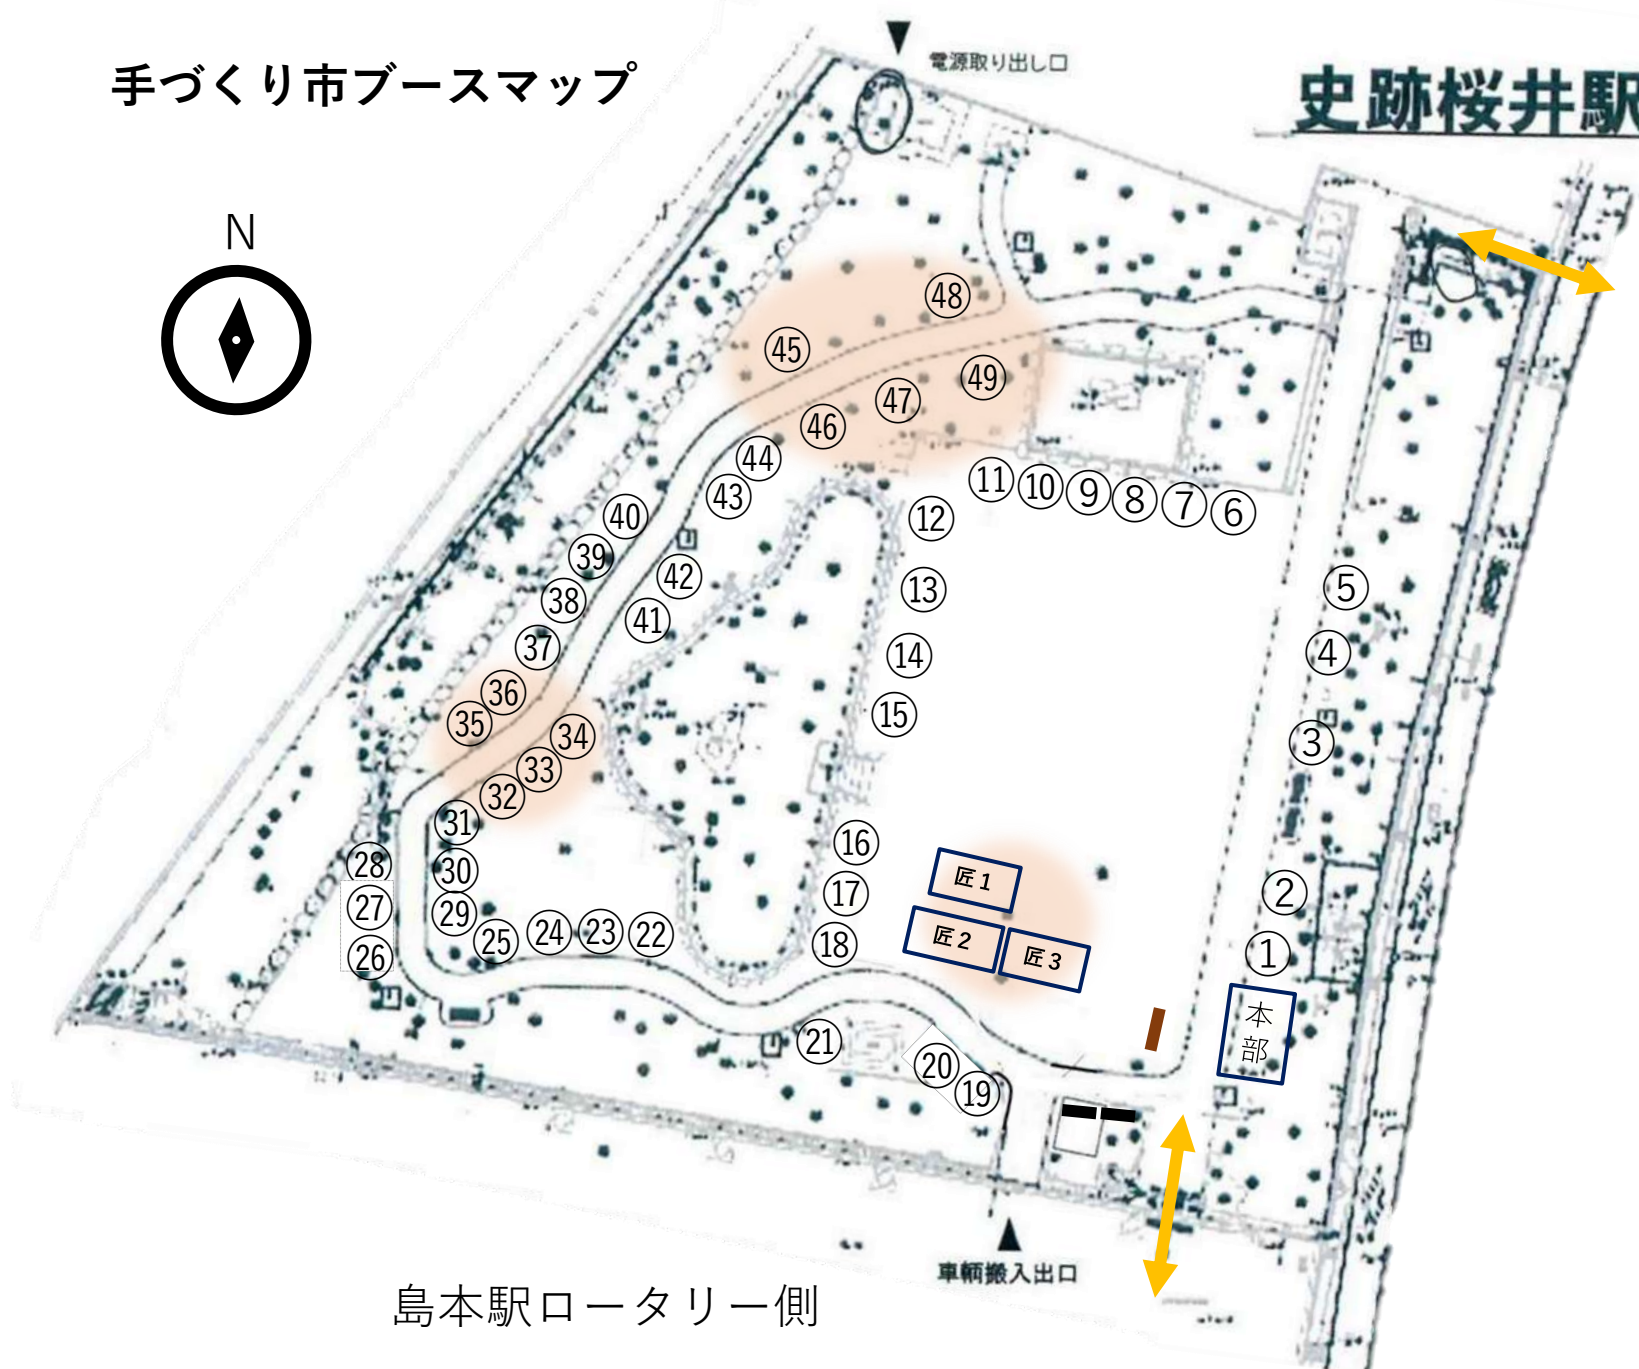

# 手づくり市ブースマップ

# 史跡桜井駅跡公園

ワークショップ  
エリア

島本駅ロータリー側

電源取り出し口

車輛搬入出口

2024/6/30しまもと手づくりコミュニティ市出店配置図 (史跡桜井駅跡史跡公園)

1. 離宮の水 (ポン菓子・離宮の水出しコーヒー)
2. 島本町商工会女性部 (服・布小物・バッグなど)
3. Gostar curry & Bar (タンドリーチキンなど)
4. <sup>ラポール</sup>Rappört (フレンチドッグ・ポテトなど)
5. のりまきのすけ (焼肉キンパ・純氷かき氷など)
6. 島本町商工会青年部 (やきとり)
7. SAKURA (SAKURA BOX)
8. 小林酒店 (生ビール・ラムネ・ワインなど)
9. 山崎ウラロジマルシェ (かき氷・手作りスイーツなど)
10. <sup>ユメエキ</sup>夢笑喜 (かき氷)
11. <sup>ナベハウス エンソウ</sup>鍋奉司 円奏 (離宮の水使用のポン酢/出汁スープなど)
12. お芋のぷーしゃん (冷やし焼き芋・芋菓子)
13. ホットドッグcafé defi (ホットドッグ・レモネードなど)  
センスイマル
14. 鮮酔丸 (カツオのたたき丼など)
15. 1100Cafe (クレープ・カフェドリンク)
16. バッチャマサラ (カレー弁当)
17. しょうへいの焼売 (からあげ・餃子・春巻など)
18. 屋台のカフェ離 (コーヒー・レモンスカッシュなど)
19. Smile village ハルカフェ (焼き菓子・燻製商品など)
20. 天然飴細工 辰友堂 (飴細工の実演販売)
21. クラフト宙 (オリジナルハンドメイド雑貨など)
22. 夢クリップ (オリジナルイラスト作品・布小物など)
23. zen (メガネケース・布こもの・アクセサリーなど)
24. vivi mahalo (ハワイアンファブリックのバッグなど)