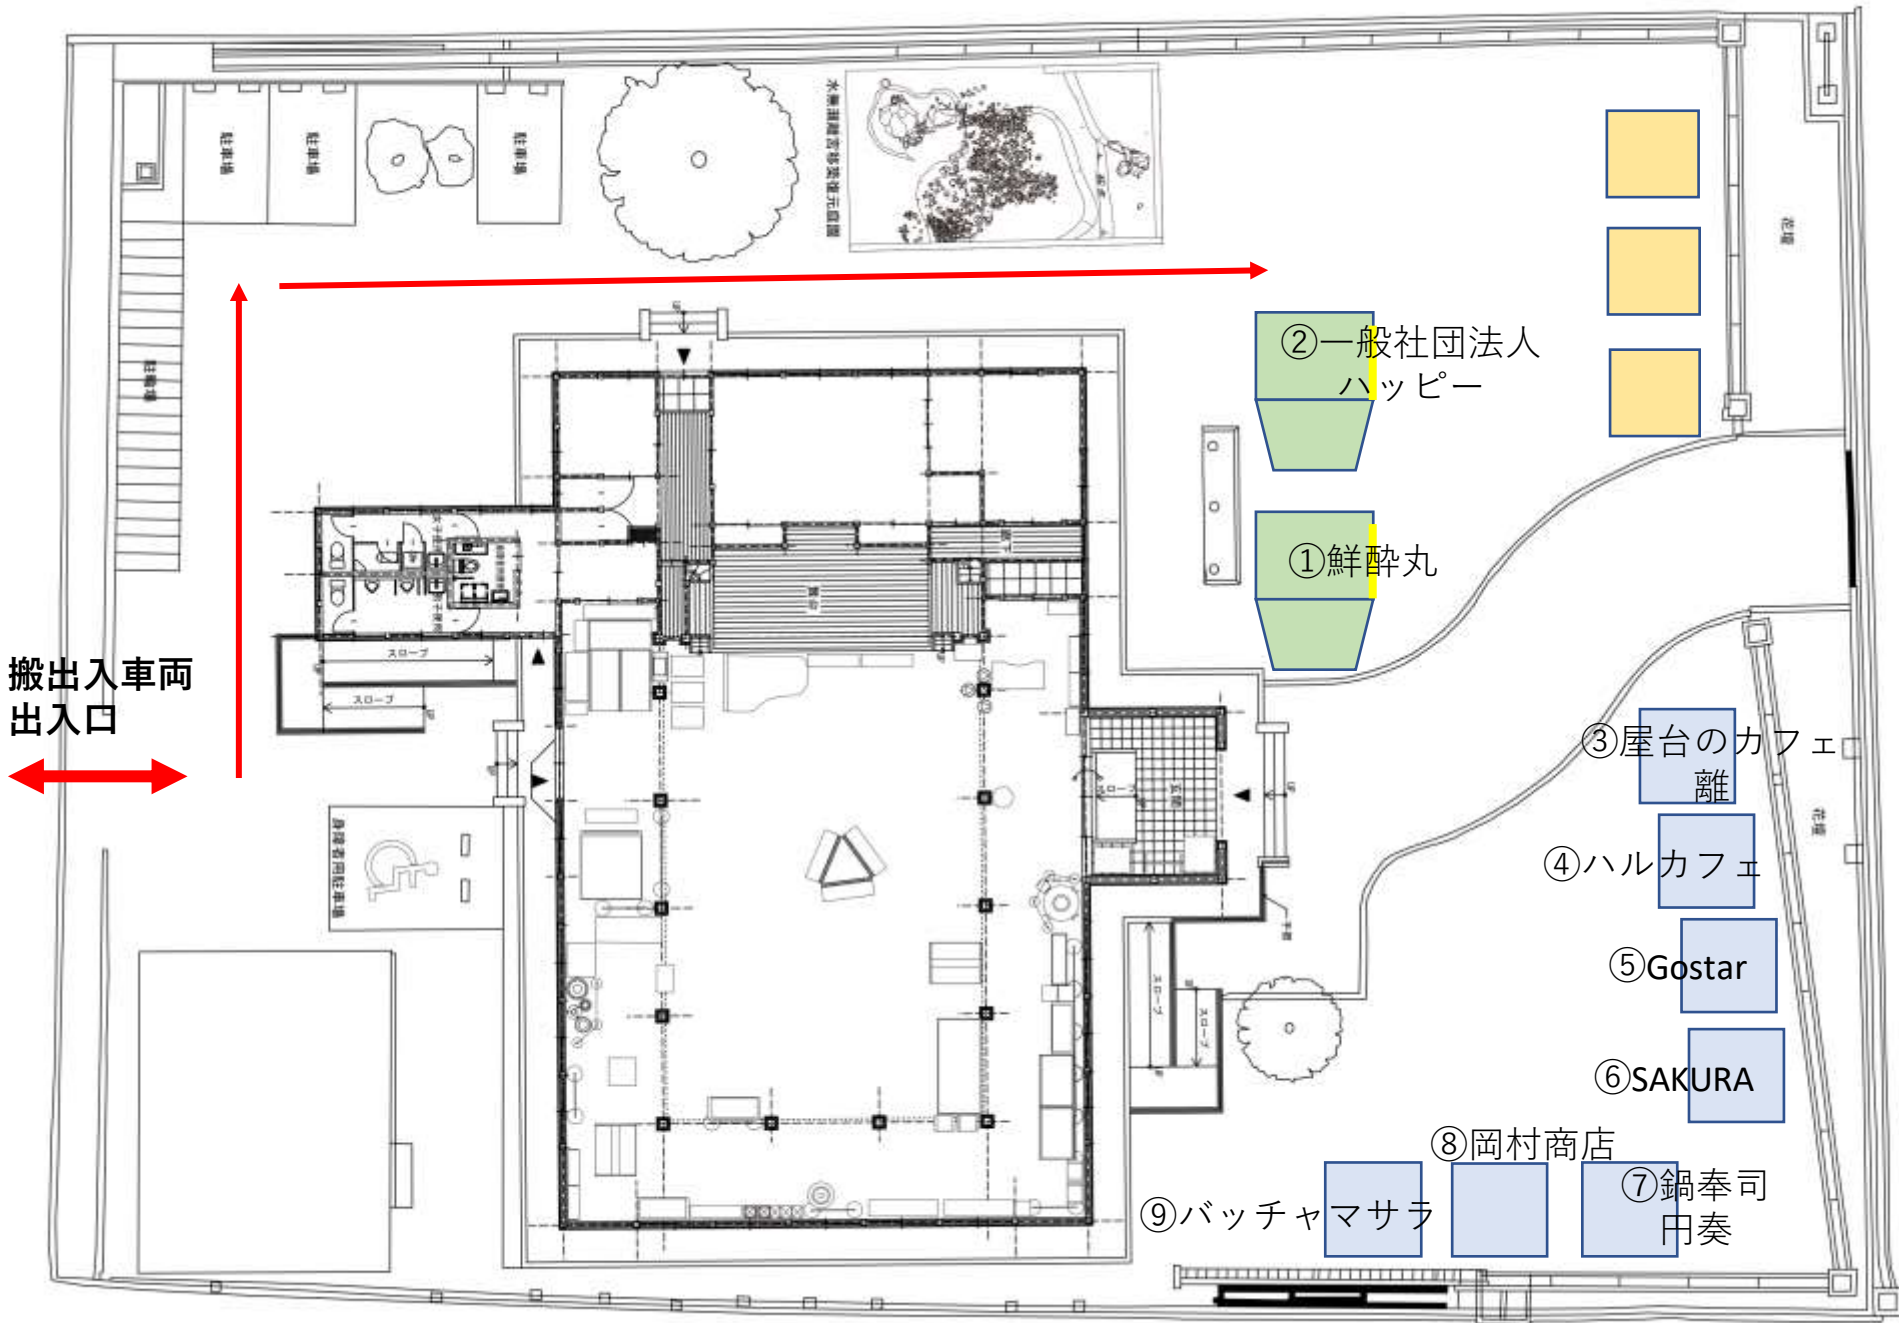

# 史跡桜井駅跡公園

島本駅ロータリー側

電源取り出し口

歩行者用公園出入口

車輦搬入出口

本部

竹口房

休憩場所

町立歴史文化資料館平面図

2023/6/4しまもと手づくりコミュニティ市出店配置図（町立歴史文化資料館前庭）

1. 鮮酔丸（鰹のたたき丼、お魚サンド）
2. 一般社団法人ハッピー（こども食堂）
3. 屋台のカフェ離（飲み物、スイーツ）
4. Smile village ハルカフェ（手づくりスコーン、燻製商品）
5. Go star curry&Bar（からあげ、ドイツソーセージ）
6. PASTA&DINING SAKURA（SAKURAボックス）
7. 鍋奉司 円奏（離宮の水で作ったポン酢、クラフトビール、鍋総菜）
8. 岡村商店（手づくり包子、日本茶）
9. バッチャマサラ（スパイスカレー、スパイス粉）