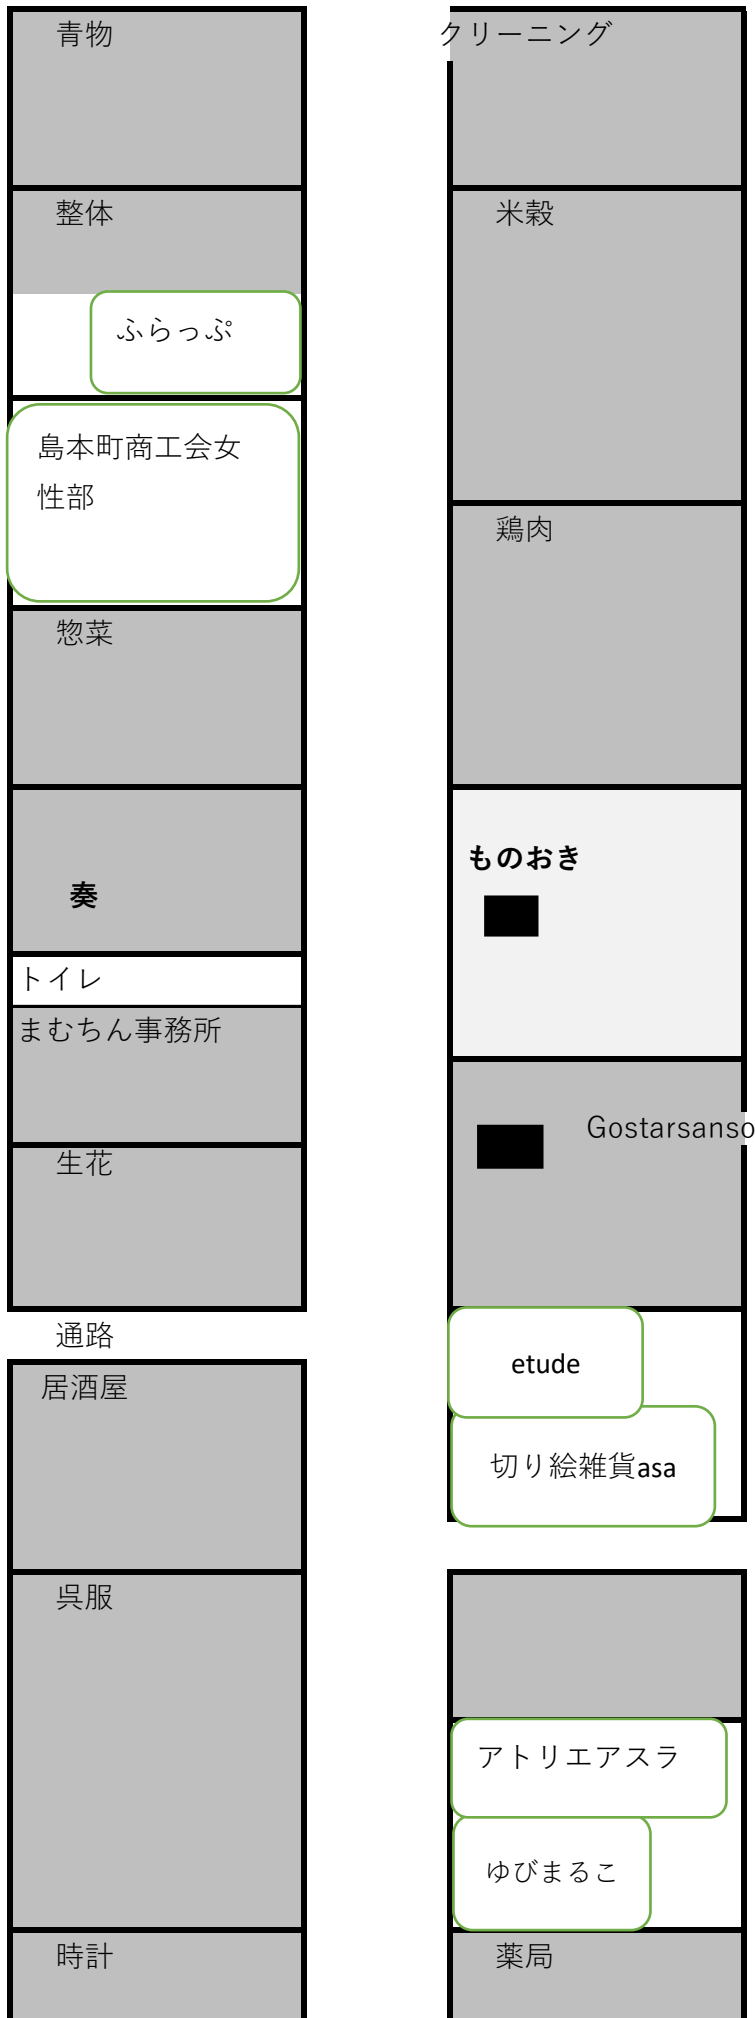

○島本センター内配置

↑ 阪急駐輪場・ダイエー側
出入口

出入口

↓ 阪急水無瀬駅改札