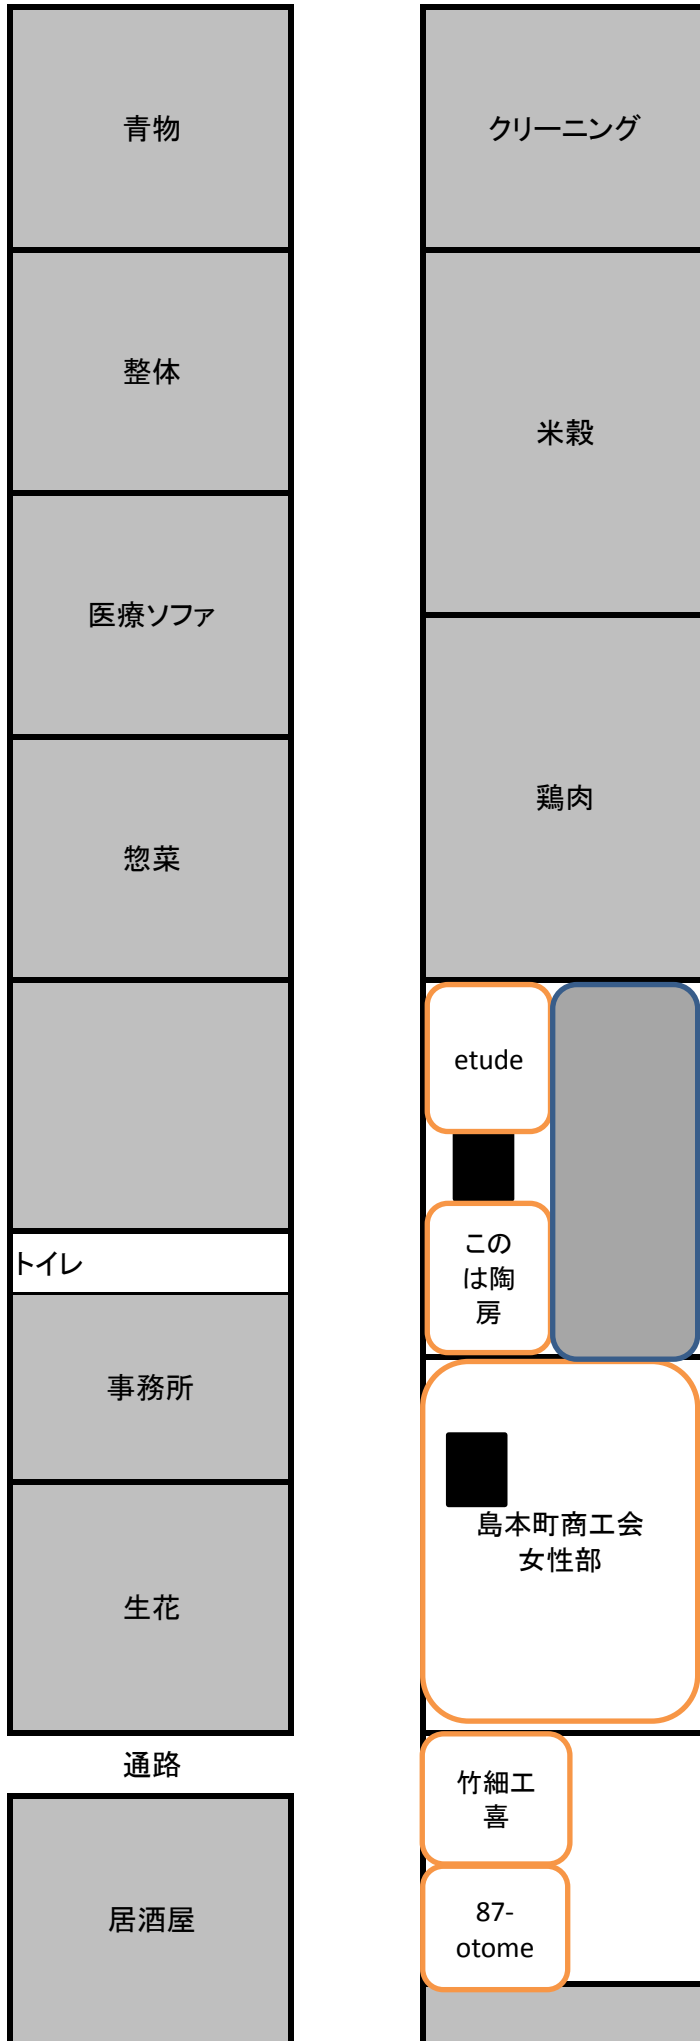

# ○島本センター内配置

↑ 阪急駐輪場・ダイエー側  
出入口

出入口

↓ 阪急水無瀬駅改札