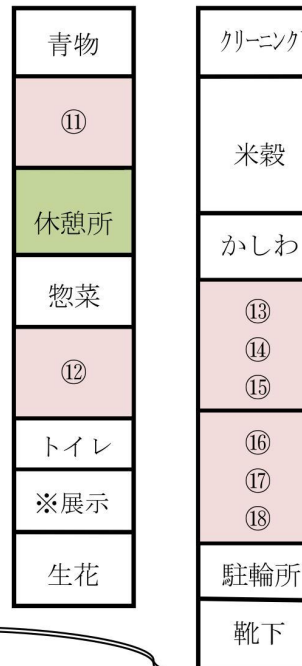

第12回 しまもと手作りコミュニティ市 会場 Map

平成29年12月2日 10:00~15:00

阪急 水無瀬駅前 島本センター内空き店舗・阪急周辺空き地

◆ 屋外 空き地

- ① チーズケーキの Operetta
- ② 87-otome
- ③ 443fam.
- ④ heureux heure
- ⑤ Mon petit jardin
- ⑥ A.luce & こねこねくらぶ himawari
- ⑦ からあげ大吉
- ⑧ 大吉フードサービス

◆ 屋内 島本センター奥

- ⑪ 島本町商工会女性部
- ⑫ go=en
- ⑬ SU-JI
- ⑭ てづくり日和
- ⑮ étude
- ⑯ 消しゴムはんこかめたん工房
- ⑰ このは陶房
- ⑱ チコの竹細工 & あみぐるみやねこのて

※フランクフォート市
国際交流展示

★島本町の手作り市3つが同時開催

第三土曜市 (水無瀬駅前商店街)
minase market place (みなせ名店街広場)

** 会場Map **