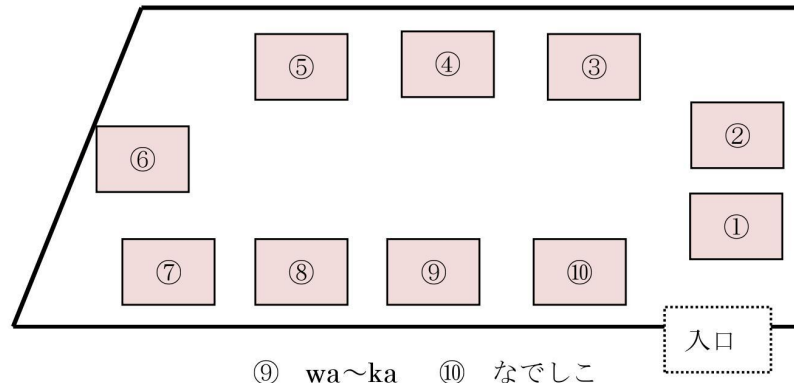

第12回 しまもと手作りコミュニティ市 会場 Map

平成29年12月2日 10:00~15:00

阪急 水無瀬駅前 島本センター内空き店舗・阪急周辺空き地

◆ 屋外 空き地

- ① チーズケーキの Operetta
- ② 87-otome
- ③ 443fam.
- ④ heureux heure
- ⑤ Mon petit jardin
- ⑥ A.luce & こねこねくらぶ himawari
- ⑦ からあげ大吉
- ⑧ 大吉フードサービス

◆ 屋内 島本センター奥

- ⑪ 島本町商工会女性部
- ⑫ go=en
- ⑬ SU-JI
- ⑭ てづくり日和
- ⑮ étude
- ⑯ 消しゴムはんこかめたん工房
- ⑰ このは陶房
- ⑱ チコの竹細工 & あみぐるみやねこのて

※フランクフォート市
国際交流展示

★島本町の手作り市3つが同時開催

第三土曜市 (水無瀬駅前商店街)
minase market place (みなせ名店街広場)

** 会場Map **